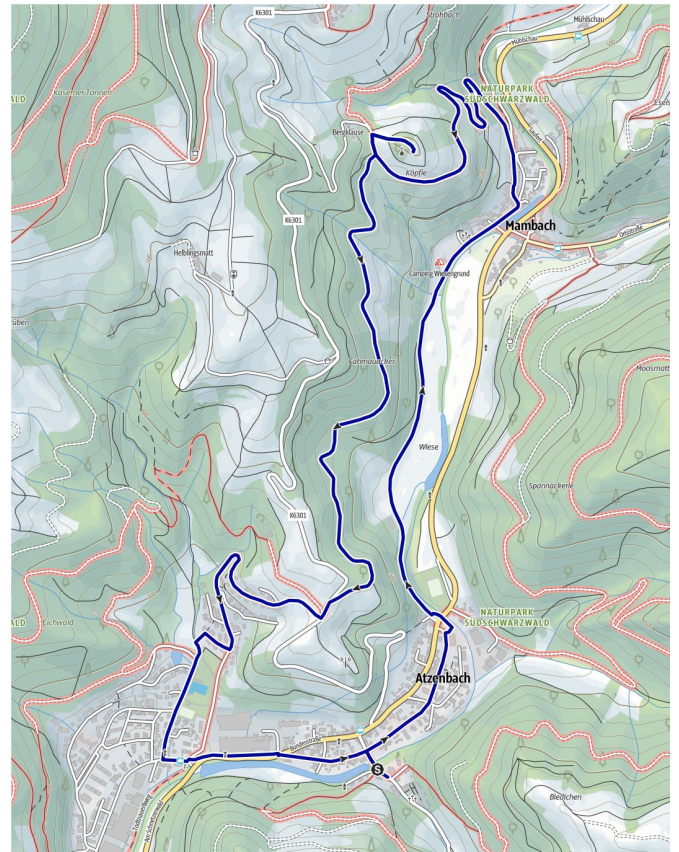

Einladung

zur Wanderung des

„Maria-Frieden-Weges“

Dienstag, 19.10.2021

Beginn: 10:00 Uhr

Geführte Wanderung mit Erläuterungen zum Bau und zur Geschichte der Kapelle Maria Frieden durch Peter Kiefer

Der Rundweg zur Kapelle Maria Frieden startet bei der Kirche Mariä Himmelfahrt in Zell-Atzenbach und hat eine Streckenlänge von 7,9 km und einen Aufstieg von 172 m. Für die Dauer der Strecke und den Besuch der Kapelle sind 2 ½ Stunden eingeplant.